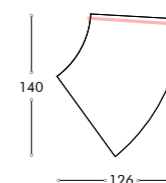

Pouf Element G
cm 246x111x39h

Small Pouf Element G1
cm 146x86x39h