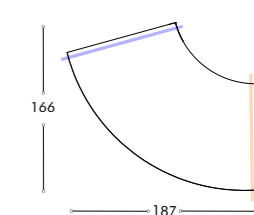

Sofa Element A
cm 309x155x80h

Sofa Element B
cm 257x119x67h

Sofa Element C
cm 264x136x67h

Sofa Element D
cm 257x160x79h

Pouf Element E
cm 280x128x39h

Pouf Element F
cm 241x106x39h

Pouf Element G
cm 246x111x39h