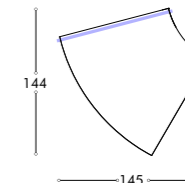

Pouf Element H
cm 232x128x39h

Small Pouf Element E1
cm 182x112x39h

Small Pouf Element F1
cm 168x97x39h

Small Pouf Element G1
cm 146x86x39h

Small Pouf Element H1
cm 150x92x39h

Small Pouf Element E2
cm 149x101x39h